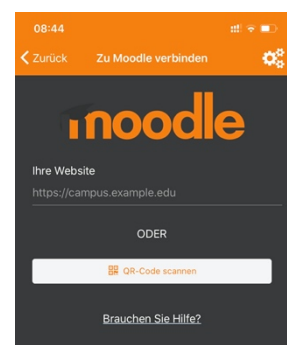

### Über unsere Homepage:

Einfach auf das Logo rechts klicken!

Das Anmeldefenster erscheint:

Jetzt kannst du dich mit deinen  
Zugangsdaten anmelden.

### Über die Moodle-App:

Installiere die App, wie auf deinem Brief angegeben.

Beim ersten Start musst du einmal die Server-Adresse  
eintragen:

**<https://159062.logineonrw-lms.de>**

Das Anmeldefenster erscheint: