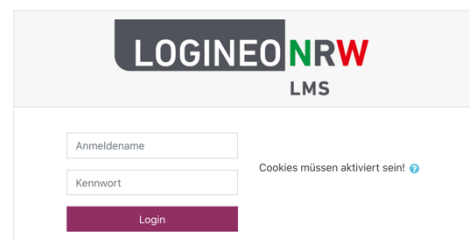

### Über unsere Homepage:

Einfach auf das Logo rechts klicken!

Das Anmeldefenster erscheint:

Jetzt kannst du dich mit deinen  
Zugangsdaten anmelden.

### Über die Moodle-App:

Installiere die App, wie auf deinem Brief angegeben.

Beim ersten Start musst du einmal die Server-Adresse  
eintragen:

**<https://159062.logineonrw-lms.de>**

Das Anmeldefenster erscheint: